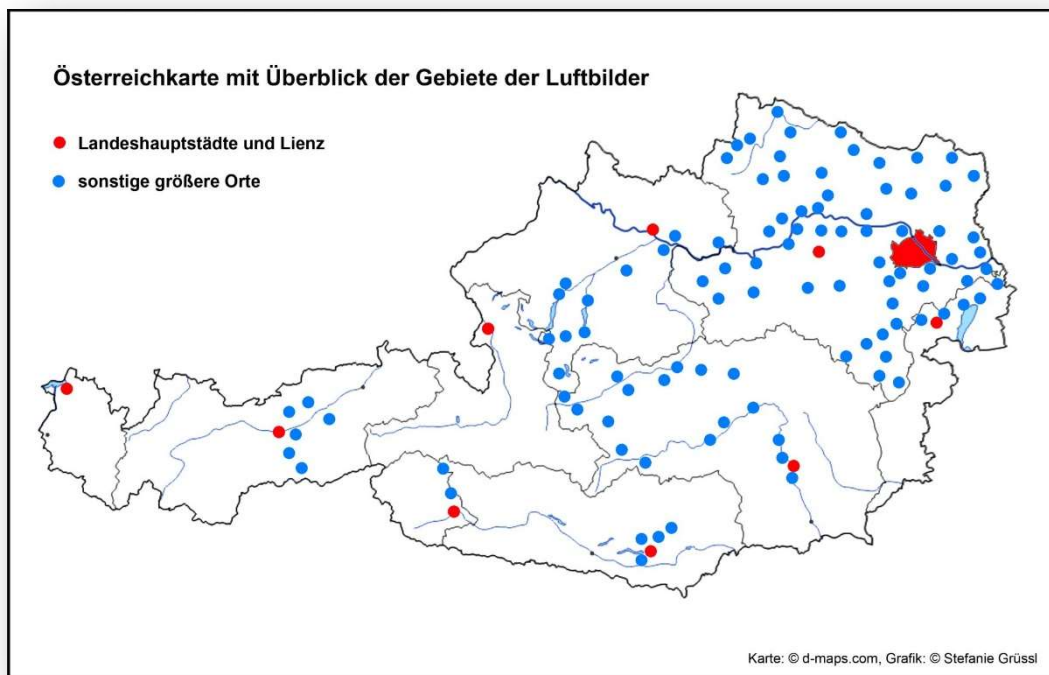

## Zu Ordner-10-Luftaufnahmen nach Themen geordnet

Fotografische Luftbilder © Stefanie Grüssl

Luftbilder stammen aus dem Zeitraum 2014 bis 2019  
Doppelte Motive zu den Ordnern 1-9 (Bundesländer) sind möglich.  
Anzahl der Fotos: 11.386 Luftbilder in 1.011 Ordnern, Gesamtgröße 87,5 GB

### Inhaltsverzeichnis

- Alpine Landschaft
- Flusslandschaft
- Industrie Anlagen Brachfläche
- Infrastruktur
- Landschafts Mix
- Landwirtschaft
- Nationalpark Schutzgebiet
- Siedlungsentwicklung
- Sportflächen
- Zu Ordner 11 – Luftaufnahmen BHÖ Freigabe verpflichtet

- **Alpine Landschaft**
  - **Beschneigungsseen**
    - Semmering
  - **Gletscher, Schigebiete**
    - Dachstein
    - Großglockner-Gebiet
      - Einzelmix
      - Eventuell A1 Sendeturm
      - Großglockner
      - Großglockner Umgebung